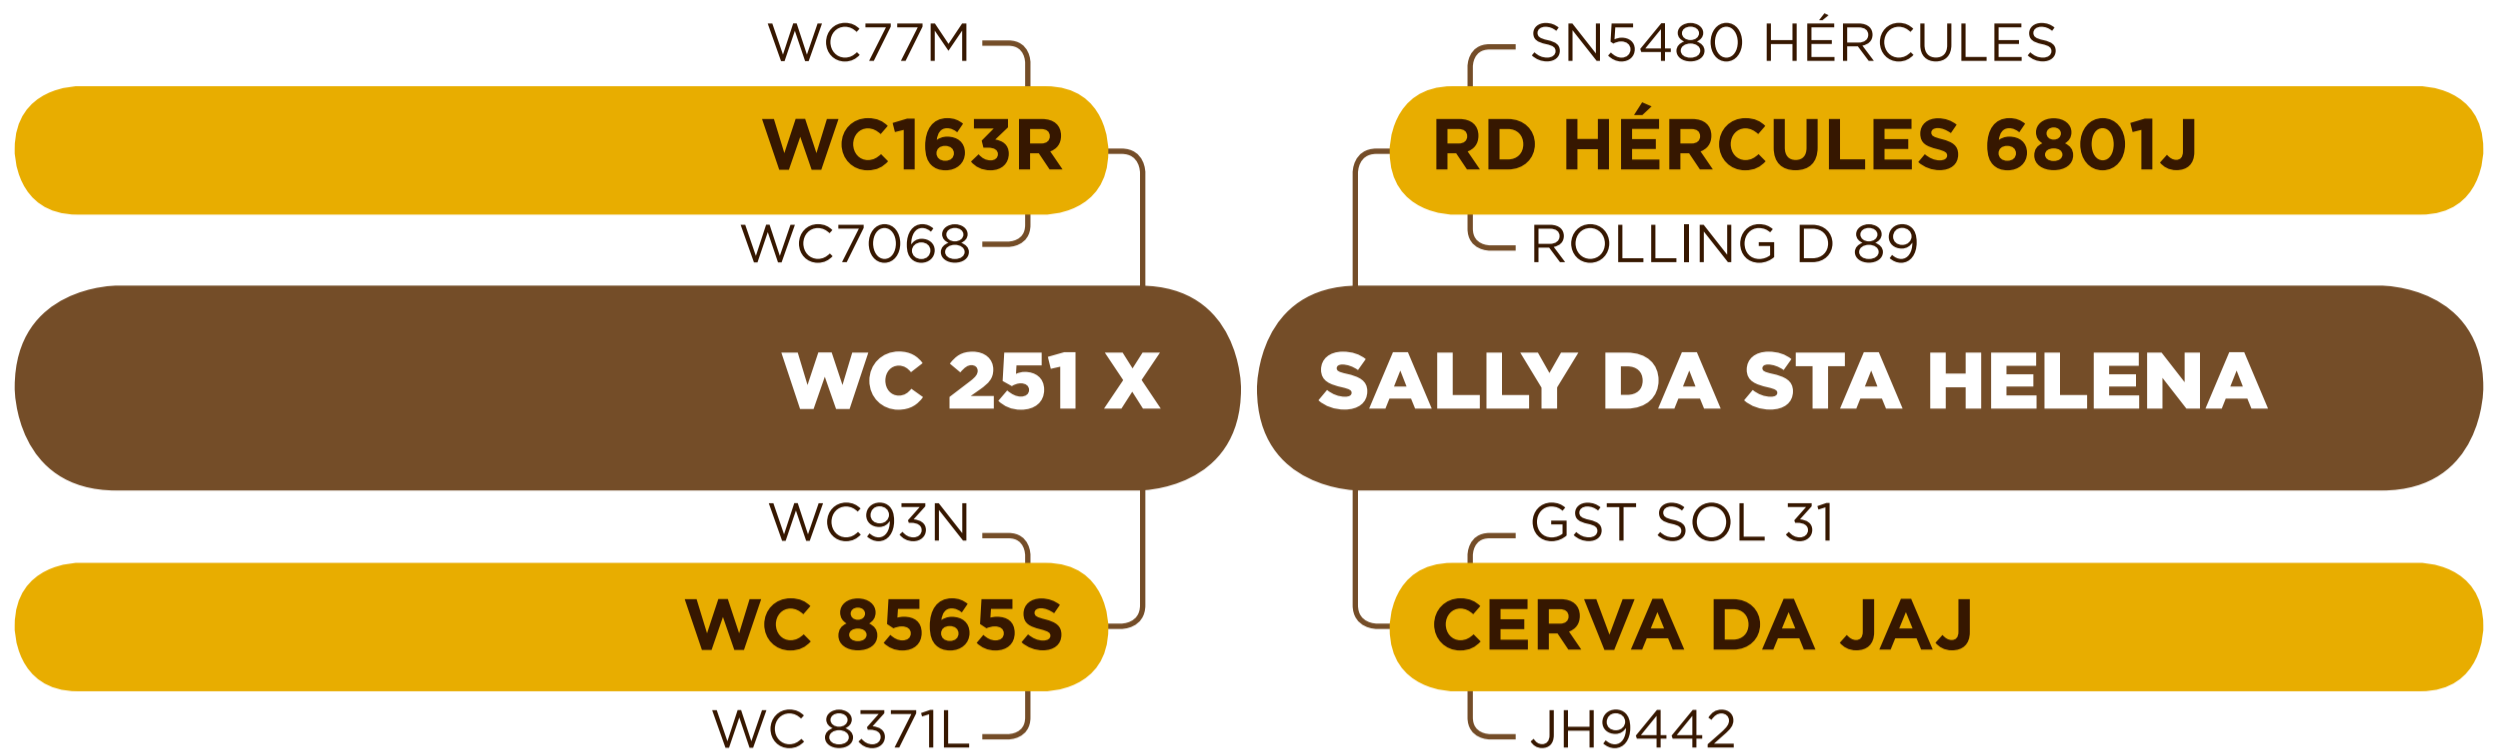

ZT THOR DA GRAMA

RGD: ZT 4550 TE NASC.: 25/02/2019

GENEPLUS	TOP%
1.12	14.0%

DM	SLICK
dmdm	SS

	DEPg	AC	TOP%	Classe	-	+
PN (kg)	-0.176	22.0	28.0	S		
PD (kg)	6.381	27.0	5.0	E		
PDM (kg)	-1.872	15.0	84.0	R		
TMD (kg)	1.319		29.0	S		
PS (kg)	7.963	42.0	14.0	E		
GPD (kg)	1.582	42.0	42.0	S		
CFD (1-6)	0.347	28.0	0.5	E		*
CFS (1-6)	0.434	39.0	0.5	E		*
PES (cm)	-0.257	35.0	80.0	R		
AOL (cm²)	1.056	37.0	10.0	E		
EGS (mm)	0.124	47.0	34.0	S		
MAR (%)	-0.057	34.0	78.0	R		
CAR (kg/dia)	0.027	22.0	78.0	R		

SÊMEN DISPONIVEL:

(16) 3362-3888