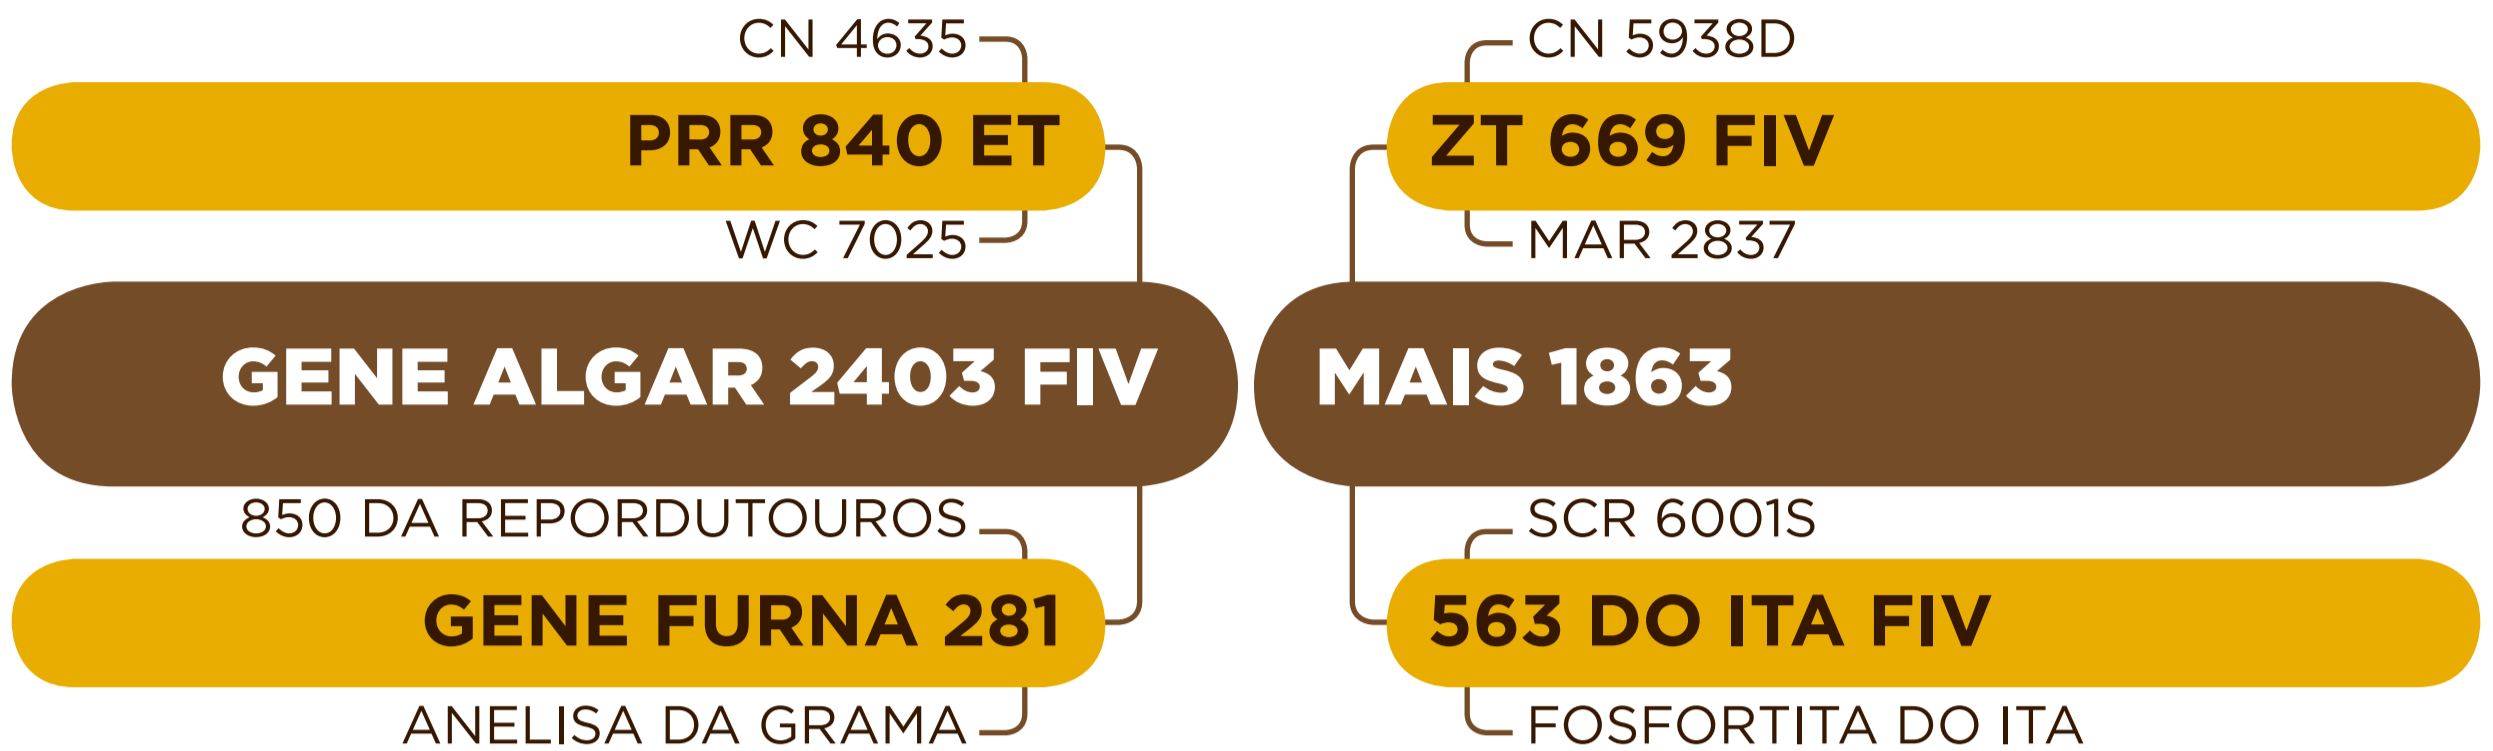

SÊMEN DISPONIVEL:

(51) 98065-2393

Proprietário: GRAMA SENEPOL

ZT ILUMINADO DA GRAMA

RGD: ZT 6106 FIV NASC.: 09/08/2021

GENEPLUS	TOP%
4.83	0.1%

DM	SLICK
dmdm	SS

	DEPg	AC	TOP%	Classe	-	+
PN (kg)	0.963	23.0	99.0	I		
PD (kg)	11.495	28.0	0.1	E		**
PDM (kg)	-1.799	11.0	83.0	R		
TMD (kg)	3.949		2.0	E		
PS (kg)	21.165	38.0	0.1	E		**
GPD (kg)	9.670	38.0	0.5	E		*
CFD (1-6)	0.390	25.0	0.1	E		**
CFS (1-6)	0.457	34.0	0.5	E		*
PES (cm)	0.470	32.0	6.0	E		
AOL (cm ²)	1.887	37.0	2.0	E		
EGS (mm)	0.946	44.0	0.1	E		**
MAR (%)	0.073	29.0	16.0	E		
CAR (kg/dia)	0.032	17.0	82.0	R		