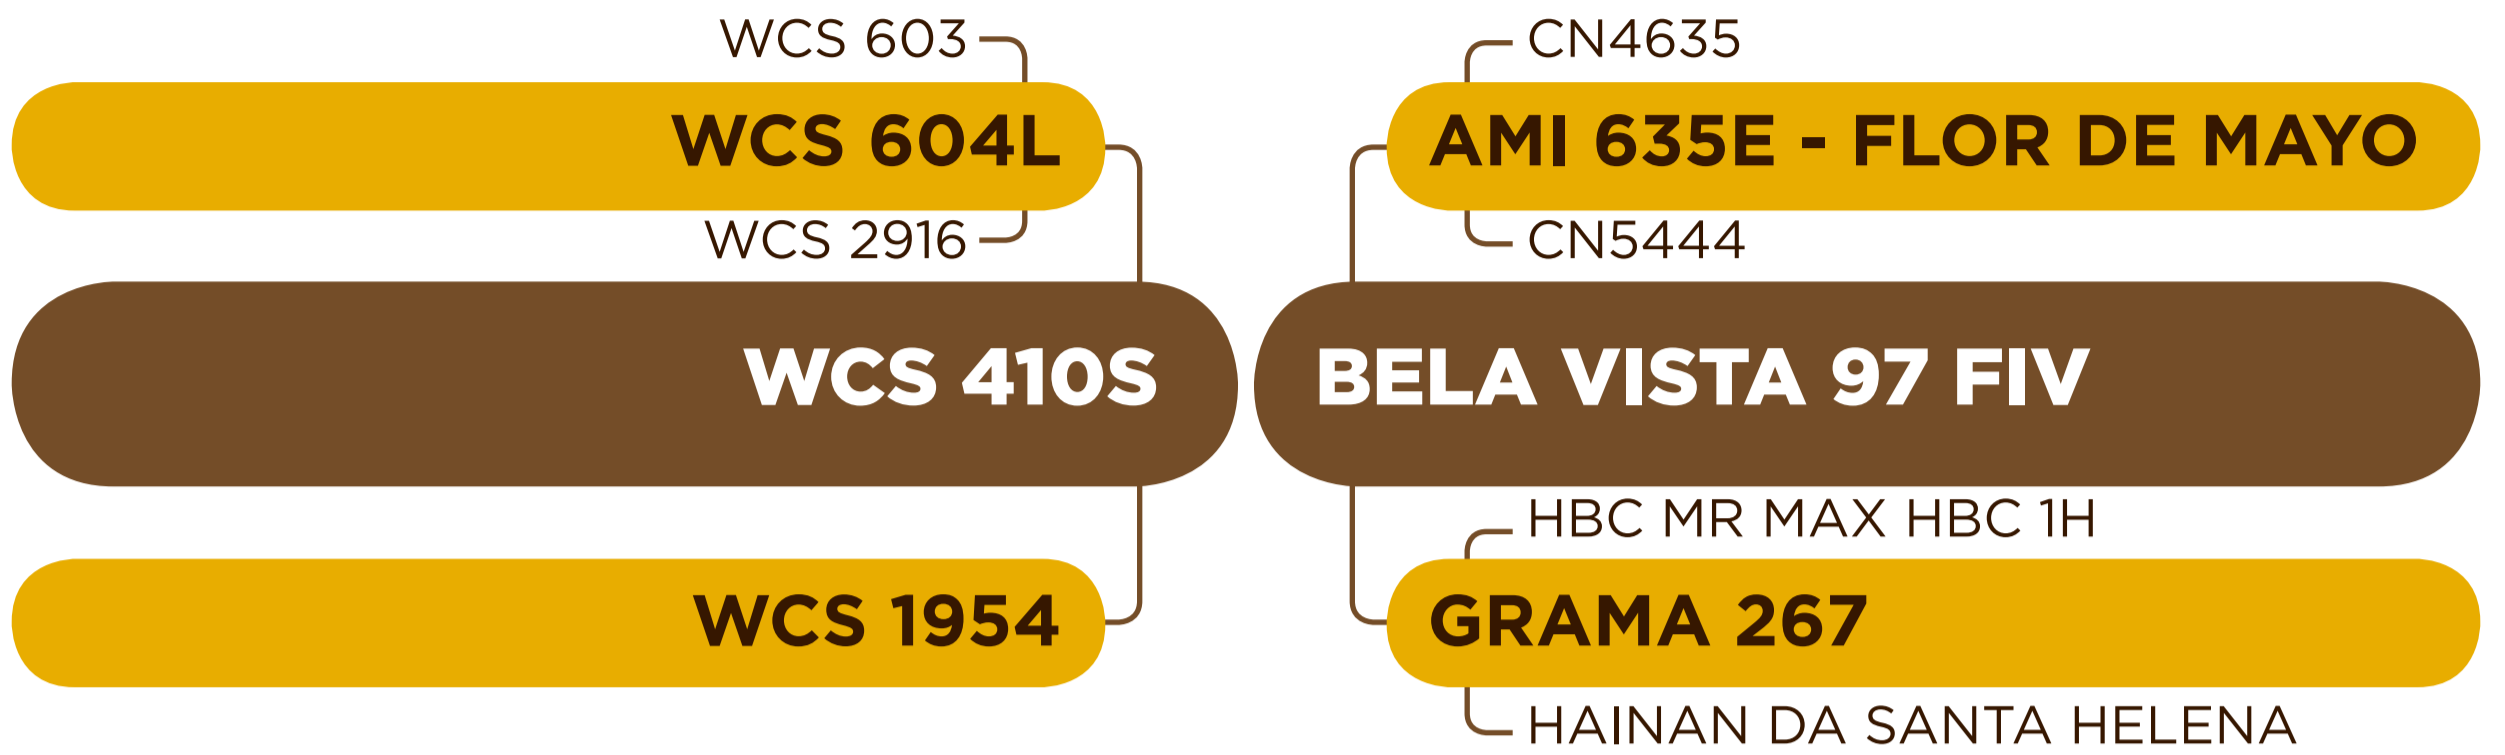

ZT MAGO DA GRAMA

RGD: ZT 3694 FIV NASC.: 02/10/2018

GENEPLUS	TOP%
2.36	1.0%

DM	SLICK
dmdm	SS

	DEPg	AC	TOP%	Classe	-	+
PN (kg)	-0.681	24.0	1.0	E		
PD (kg)	1.037	29.0	59.0	R		
PDM (kg)	0.682	14.0	20.0	S		
TMD (kg)	1.201		31.0	S		
PS (kg)	9.122	43.0	10.0	E		
GPD (kg)	8.085	43.0	2.0	E		
CFD (1-6)	0.307	27.0	1.0	E		
CFS (1-6)	0.457	38.0	0.5	E		*
PES (cm)	1.069	34.0	0.1	E		**
AOL (cm2)	1.374	33.0	5.0	E		
EGS (mm)	0.181	47.0	25.0	S		
MAR (%)	-0.014	29.0	57.0	R		
CAR (kg/dia)	0.005	18.0	55.0	R		

SÊMEN DISPONIVEL:

(16) 3362-3888