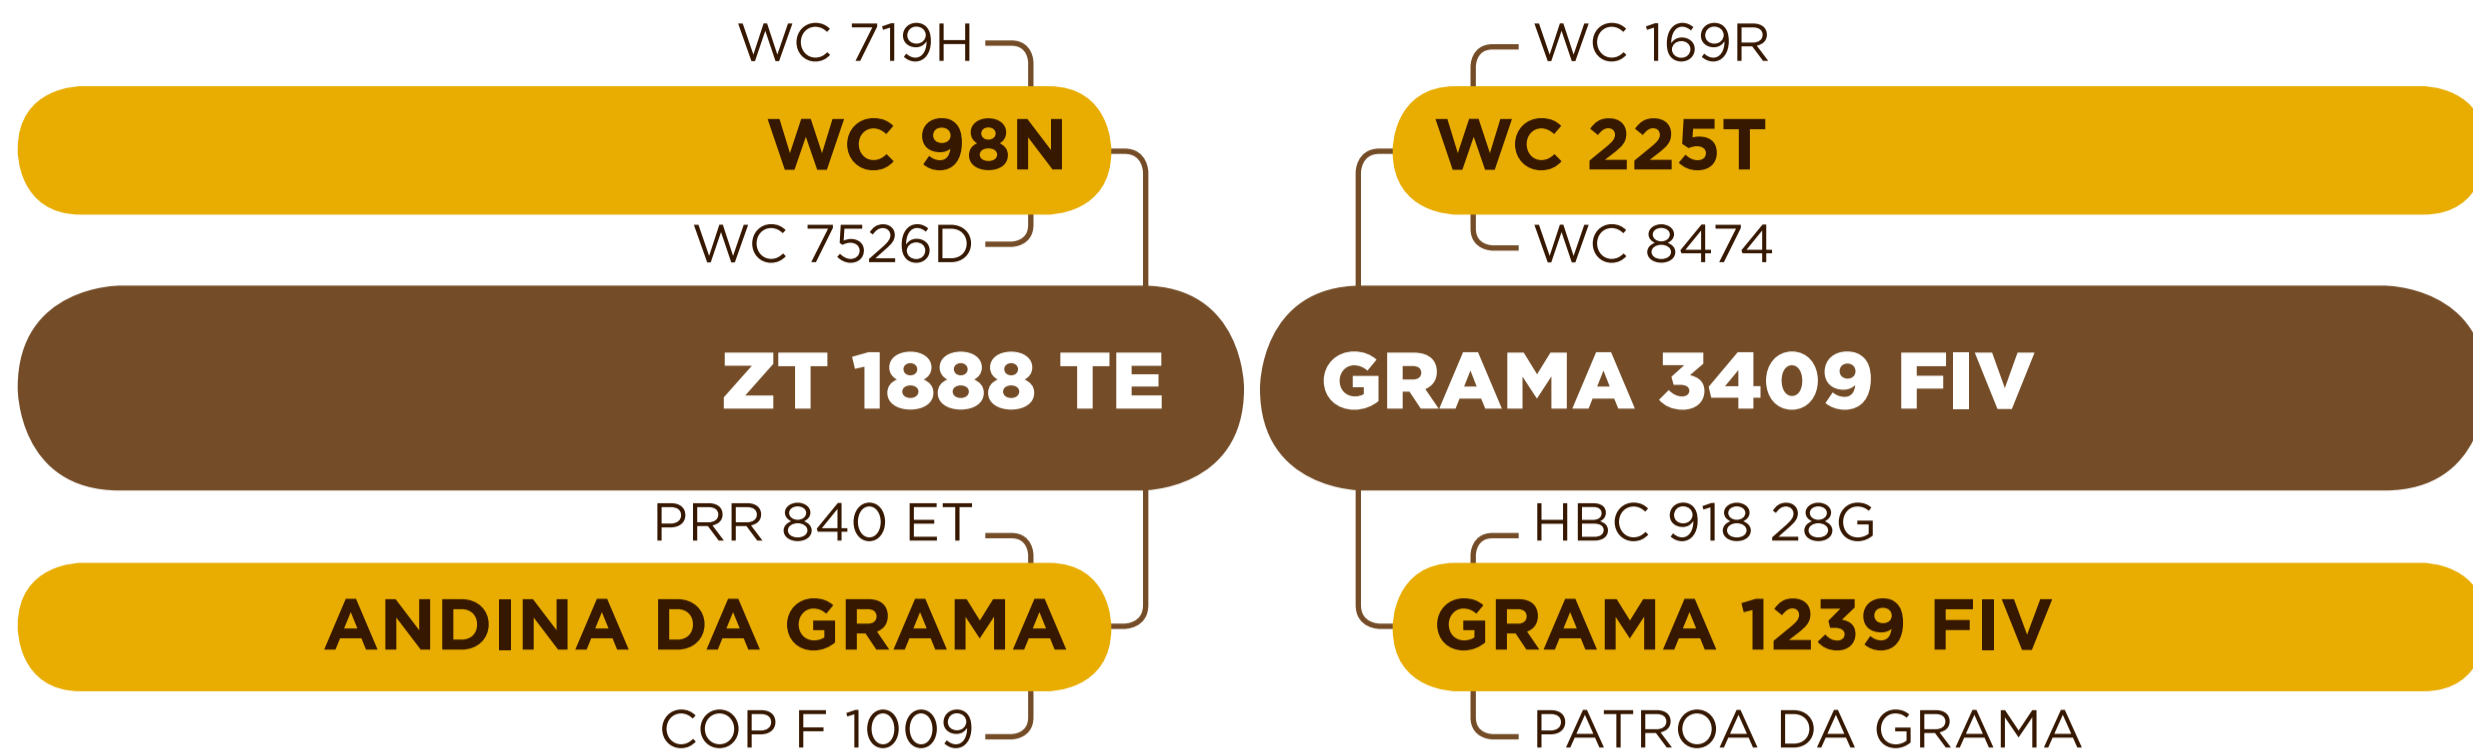

Reconhecimento do mercado

Foco no melhoramento genético

Proprietário: GRAMA SENEPOL

ZT TOPÁZIO DA GRAMA

RGD: ZT 5251 FIV NASC.: 24/10/2020

GENEPLUS	TOP%
5.69	0.1%

DM	SLICK
dmdm	SS

	DEPg	AC	TOP%	Classe	-	+
PN (kg)	0.400	20.0	95.0	I		
PD (kg)	11.626	27.0	0.1	E		**
PDM (kg)	-1.130	14.0	68.0	R		
TMD (kg)	4.683		1.0	E		
PS (kg)	24.435	39.0	0.1	E		**
GPD (kg)	12.809	39.0	0.1	E		**
CFD (1-6)	0.265	27.0	3.0	E		
CFS (1-6)	0.448	36.0	0.5	E		*
PES (cm)	0.278	33.0	17.0	S		
AOL (cm2)	1.259	38.0	7.0	E		
EGS (mm)	1.139	45.0	0.1	E		**
MAR (%)	0.146	31.0	3.0	E		
CAR (kg/dia)	0.020	22.0	72.0	R		