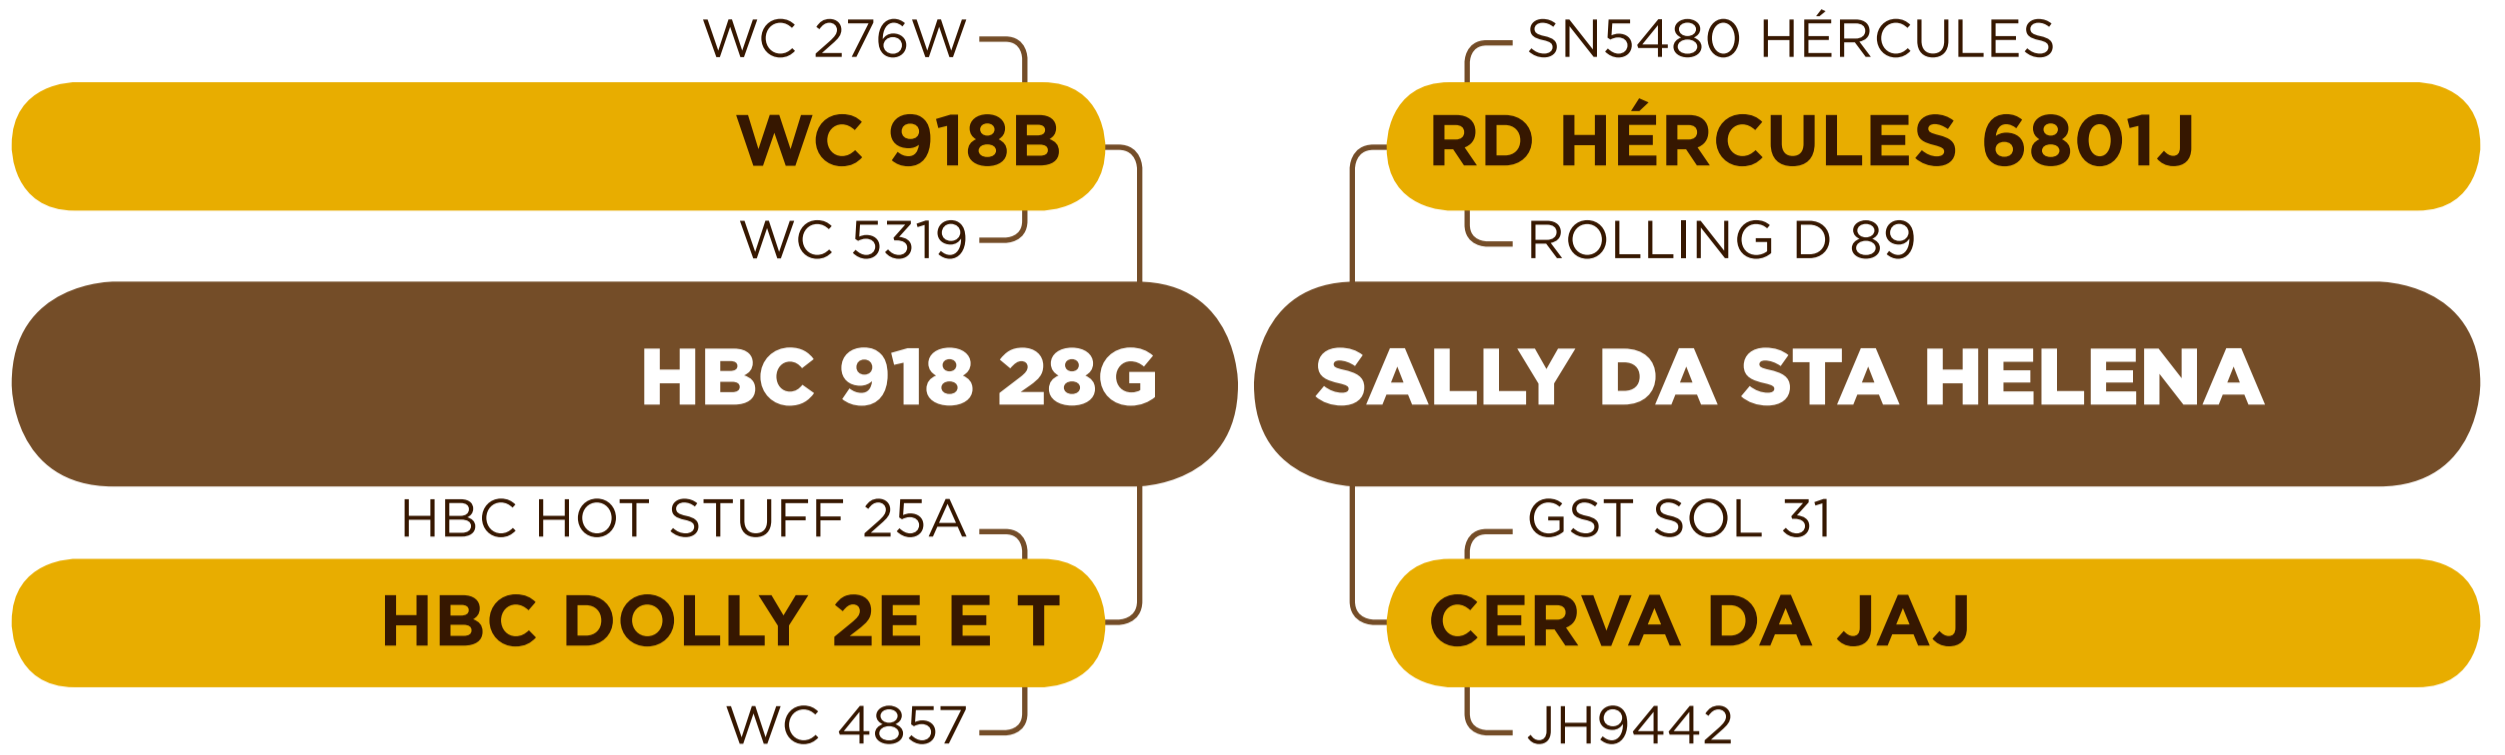

SÊMEN DISPONIVEL:

(16) 3362-3888

ZT HONEY DA GRAMA

RGD: ZT 5784 FIV NASC.: 20/06/2021

GENEPLUS	TOP%
2.53	1.0%

DM	SLICK
dmdm	SS

	DEPg	AC	TOP%	Classe	-	+
PN (kg)	0.617	25.0	99.0	I		
PD (kg)	12.623	32.0	0.1	E		
PDM (kg)	-3.136	18.0	97.0	I		
TMD (kg)	3.176		6.0	E		
PS (kg)	23.121	44.0	0.1	E		
GPD (kg)	10.498	44.0	0.1	E		
CFD (1-6)	^F 0.243	31.0	4.0	E		
CFS (1-6)	0.372	41.0	2.0	E		
PES (cm)	0.463	37.0	6.0	E		
AOL (cm ²)	^F 1.117	42.0	9.0	E		
EGS (mm)	^F 0.200	49.0	23.0	S		
MAR (%)	^F 0.116	36.0	6.0	E		
CAR (kg/dia)	^F 0.045	28.0	90.0	I		