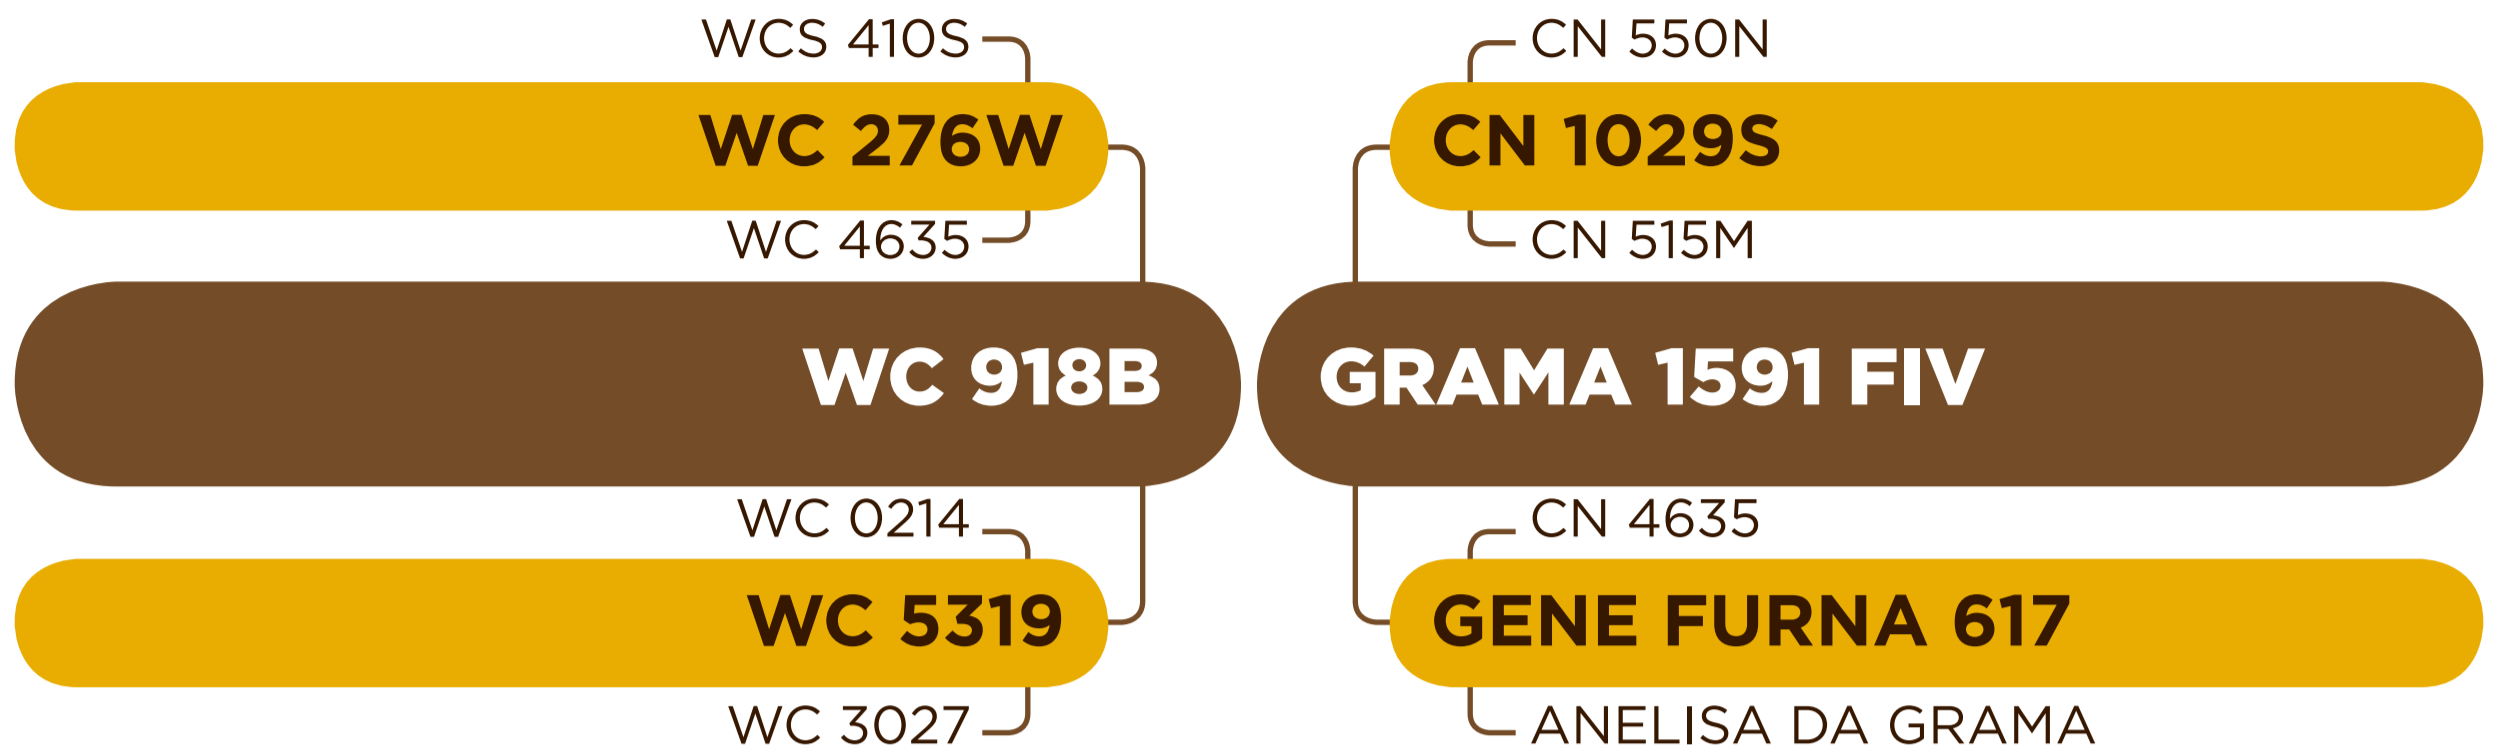

ZT TECH DA GRAMA

RGD: ZT 4787 FIV NASC.: 27/10/2021

GENEPLUS	TOP%
3.25	0.1%

DM	SLICK
dmdm	SS

	DEPg	AC	TOP%	Classe	-	+
PN (kg)	0.167	17.0	76.0	R		
PD (kg)	9.355	22.0	0.5	E		*
PDM (kg)	-2.887	12.0	96.0	I		
TMD (kg)	1.791		20.0	S		
PS (kg)	10.177	32.0	7.0	E		
GPD (kg)	0.823	32.0	52.0	R		
CFD (1-6)	0.326	21.0	1.0	E		
CFS (1-6)	0.329	29.0	4.0	E		
PES (cm)	-0.056	23.0	56.0	R		
AOL (cm2)	2.898	31.0	0.1	E		**
EGS (mm)	0.669	35.0	0.5	E		*
MAR (%)	0.223	25.0	0.5	E		*
CAR (kg/dia)	0.013	16.0	64.0	R		

SÊMEN DISPONIVEL:

(16)99785-2152